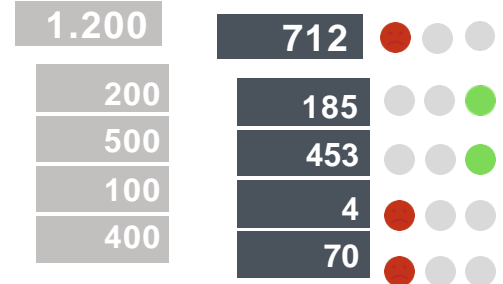

EBALUAZIOA

EUSKADIKO ETXEBIZITZA-POLITIKA

2021

ALOKAIRUA

ALOKAIRUKO ETXEBIZITZA BABESTU BERRIEN KOPURUA

- SAILA
- VISESA
- TOKI-ERAKUNDEAK
- EKIMEN PRIBATUA

BIZIGUNE PROGRAMA (*metatua*)

ASAP PROGRAMA (*metatua.*)

ETXEBIZITZARAKO ESKUBIDEAAITORTU ZAIEN FAMILIAK (*metatua.*)

EPO/EPE JASOTZEN DUTEN FAMILIAK

HELBURUA / BETETZE MAILA

BIRGAITZEA

1 PROGRAMA. BIRGAITZEA. BIRGAITZEKO LAGUNTZEKETXEBIZITZA ONURADUNEK KOPURUA